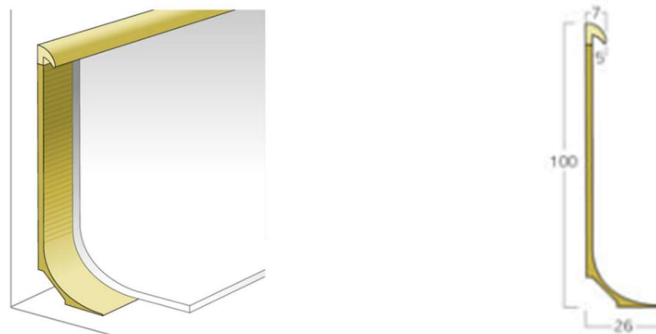

ESPECIFICACIÓN TÉCNICA – CONTRAZÓCALO SANITARIO COMPLETO DE PVC DE 26mm x 100mm - MARCA GERFLOR - FRANCIA

A. CONTRAZÓCALO SANITARIO COMPLETO, PARA CONTRAZÓCALOS SANITARIOS EN PISOS DE VINIL, MARCA GERFLOR - FRANCIA

Descripción:

Contrazócalo Sanitario Completo de PVC para contrazócalos sanitarios en pisos de vinil de hasta 4mm de espesor, incluye cove former de 26mm de radio y perfil de remate en una sola pieza, por su forma redondeada, facilita la limpieza de la unión piso/pared, evitando la acumulación de partículas o bacterias.

Detalles del Producto:

- Modelo: **CONTRAZÓCALO SANITARIO COMPLETO DE 26mm x 100mm**
- Longitud: 3m
- Radio: 26m
- Referencia: 0488
- Material: PVC
- Color de perfil de remate: 4 colores
- Zonas de Uso: Para contrazócalos sanitarios en pisos de vinil en rollo.